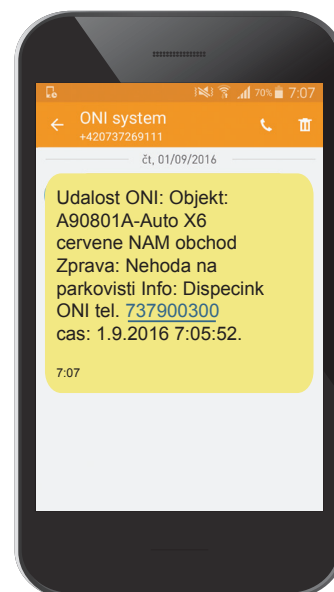

# BUĎTE VY A VAŠE AUTO V BEZPEČÍ

Kolikrát už se vám stalo, že přijдете k autu a máte poškrábané dveře, promáčklinu na kufru, odřený blatník nebo rozbité světlo?

S GPS jednotkou ve vozidle poplachovými funkcemi od ONI system se o každé takové události rychle dozvíte. Jednotka sama nahlásí, že se něco děje a dává vám tam šanci rychle reagovat. Pokud se spoléháte na vlastní autoalarm, předá vám GPS jednotka informaci o jeho spuštění. Kromě toho se o vás a vaše spolujezdce postaráme v případech, kdy dojde k vážné nehodě. Jednotka rozpozná velké přetížení a sama odešle zprávu na centrální dispečink ONI system. Zavoláme Vám. Pokud se nám nepodaří telefonicky ověřit, že jste v pořádku, a nehrozí vám nebezpečí, vyšleme sami na místo záchranné složky.