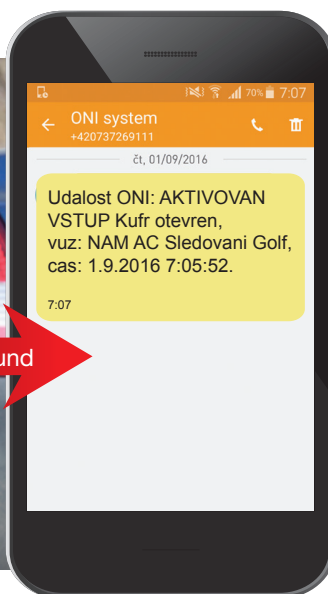

# BUĎTE VY A VAŠE AUTO V BEZPEČÍ

Kolikrát už se vám stalo, že přijдете k autu a máte poškrábané dveře, promáčklinu na kufru, odřený blatník nebo rozbité světlo?

S GPS jednotkou ve vozidle poplachovými funkcemi od ONI system se o každé takové události rychle dozvíte. Jednotka sama nahlásí, že se něco děje a dává vám tam šanci rychle reagovat. Pokud se spoléháte na vlastní autoalarm, předá vám GPS jednotka informaci o jeho spuštění. Kromě toho se o vás a vaše spolujezdce postaráme v případech, kdy dojde k vážné nehodě. Jednotka rozpozná velké přetížení a sama odešle zprávu na centrální dispečink ONI system. Zavoláme Vám. Pokud se nám nepodaří telefonicky ověřit, že jste v pořádku, a nehrozí vám nebezpečí, vyšleme sami na místo záchranné složky.

## MĚJTE SVÉ AUTO POD KONTROLOU

SMS do 15 sekund