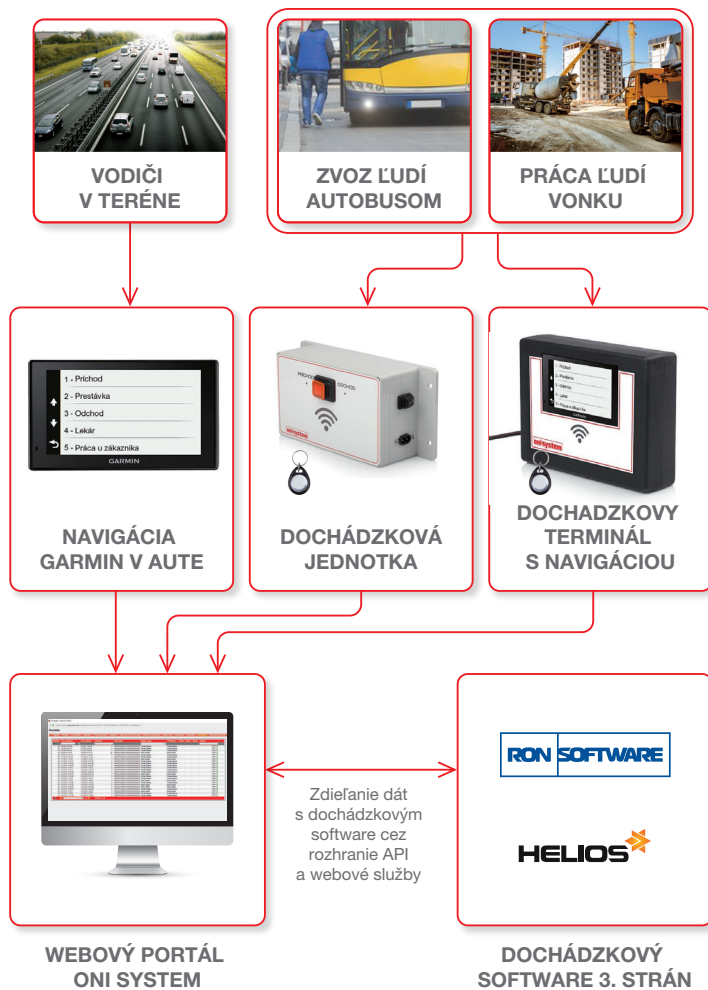

MOBILNÁ DOCHÁDZKA

Súčasťou riešenia ONI system je spoľahlivá evidencia dochádzky zamestnancov. Pracovníci nemusia dochádzať k dochádzkovým terminálom v sídle firmy - evidenciu dochádzky možno jednoducho vykonať na prenosných aj pevných GPS jednotkách ONI system. Zaznamenaná dochádzka je dlhodobo archivovaná a možno ju jednoducho integrovať do existujúceho riešenia poskytovateľov 3.strán.

VARIANTY ZÁZNAMOVÝCH ZARIADENÍ PRE DOCHÁDZKU:

- GPS jednotka vo vozidle s navigáciou Garmin (vr. prenosných)
- prenosný terminál s navigáciou Garmin
- dochádzková jednotka pre terénne využitie

AKO TO FUNGUJE?

- zamestnanci sa identifikujú pri zariadení ONI system a zvolia udalosť dochádzky
- informácie sa automaticky prenesú do ONI system a uložia sa
- dochádzkový SW si stiahne informácie o dochádzke zamestnancov z ONI system a spojí ich s firemnou dochádzkou

**JEDNODUCHÝ
SYSTÉM PRE
ZÁZNAM
DOCHÁDZKY**